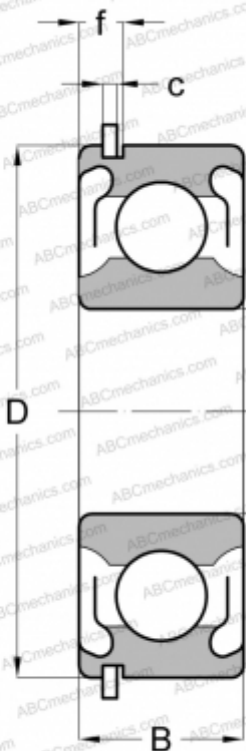

Z499503 NEW DEPARTURE

Радиальные шарикоподшипники

ТИП: Шарикоподшипники, Радиальные, Однорядные, С канавкой под стопорное кольцо, Со стопорным кольцом, с уплотнениями 2RS

Технические характеристики

РАЗМЕРЫ, ММ

d	17,000
D	40,000
B	12,000
f	3,404
c	1,346

МАССА, КГ

0,068

ПРОИЗВОДИТЕЛЬ

[NEW DEPARTURE](#)

АНАЛОГИ

ABC	6203 2RSNR
SKF	6203 2RSNR
MRC	203-SZZG
FAG	6203-2RSNR
FAFNIR	203PPG
STEYR	6203-2RSNR