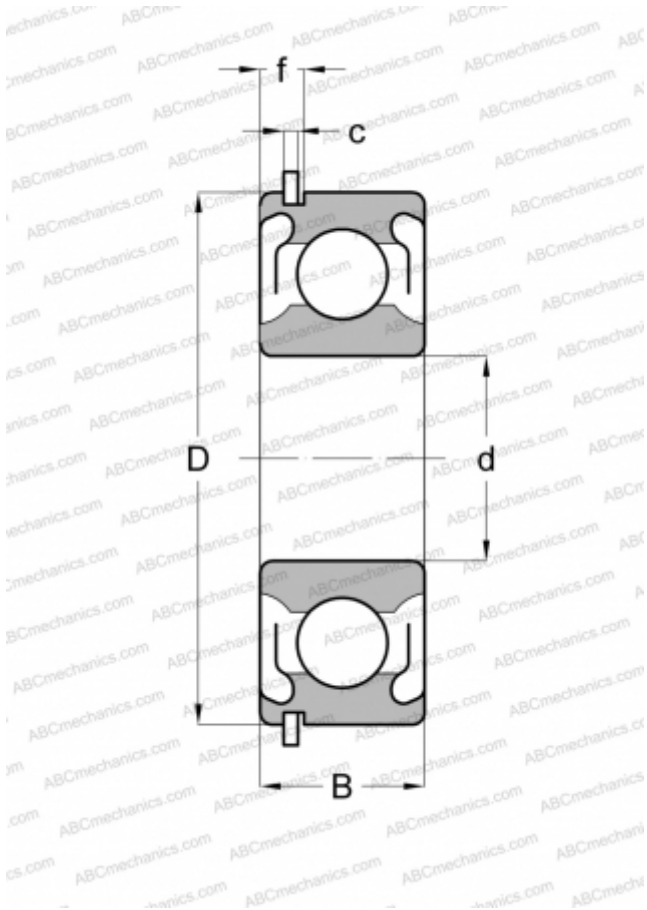

Z499505 NEW DEPARTURE

Радиальные шарикоподшипники

ТИП: Шарикоподшипники, Радиальные, Однорядные, С канавкой под стопорное кольцо, Со стопорным кольцом, с уплотнениями 2RS

Технические характеристики

РАЗМЕРЫ, ММ

d	25,000
D	52,000
B	15,000
f	3,785
c	1,346

МАССА, КГ

0,132

ПРОИЗВОДИТЕЛЬ

[NEW DEPARTURE](#)

АНАЛОГИ

ABC	6205 2RSNR
SKF	6205 2RSNR
MRC	205-SZZG
FAG	6205-2RSNR
FAFNIR	205PPG
STEYR	6205-2RSNR