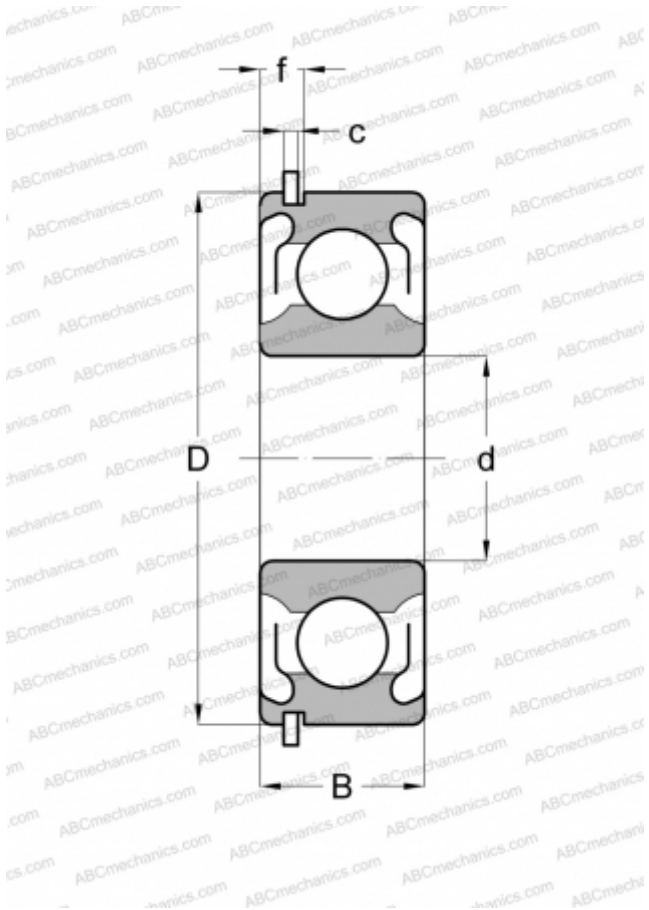

## Z499507 NEW DEPARTURE

Радиальные шарикоподшипники

ТИП: Шарикоподшипники, Радиальные, Однорядные, С канавкой под стопорное кольцо, Со стопорным кольцом, с уплотнениями 2RS

#### РАЗМЕРЫ, ММ

d	35,000
D	72,000
B	17,000
f	5,156
c	1,905