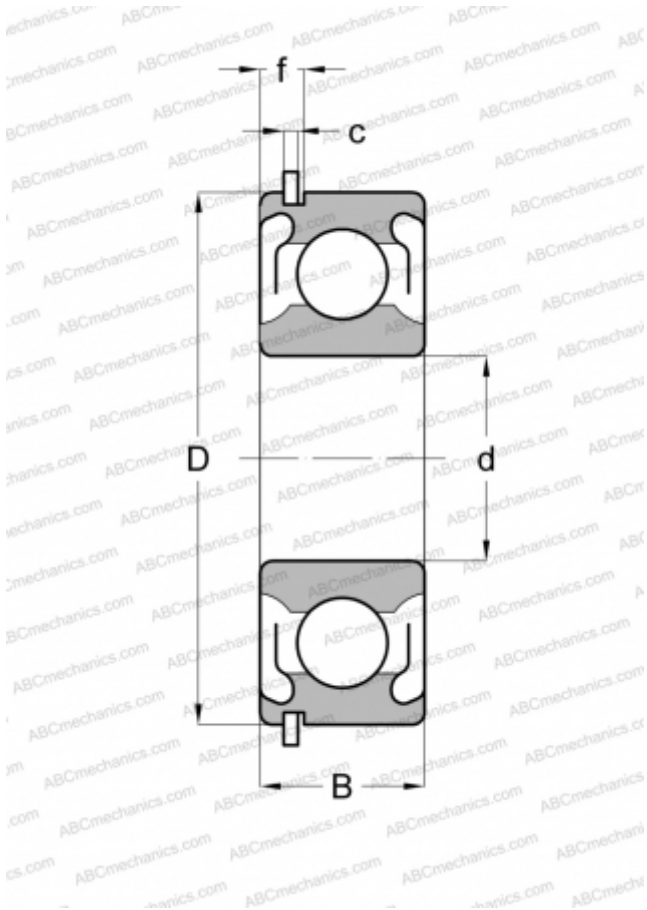

6208 2RSNR SKF

Радиальные шарикоподшипники

ТИП: Шарикоподшипники, Радиальные, Однорядные, С канавкой под стопорное кольцо, Со стопорным кольцом, с уплотнениями 2RS

Технические характеристики

РАЗМЕРЫ, ММ

d	40,000
D	80,000
B	18,000
f	5,156
c	1,905

МАССА, КГ

0,367

ПРОИЗВОДИТЕЛЬ

[SKF](#)

АНАЛОГИ

ABC	6208 2RSNR
MRC	208-SZZG
FAG	6208-2RSNR
FAFNIR	208NPPG
STEYR	6208-2RSNR
NEW DEPARTURE	Z499508