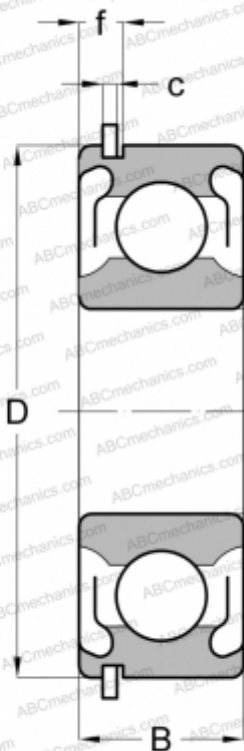

## 6208-2RSNR STEYR

Радиальные шарикоподшипники

ТИП: Шарикоподшипники, Радиальные, Однорядные, С канавкой под стопорное кольцо, Со стопорным кольцом, с уплотнениями 2RS

### Технические характеристики

#### РАЗМЕРЫ, ММ

d	40,000
D	80,000
B	18,000
f	5,156
c	1,905