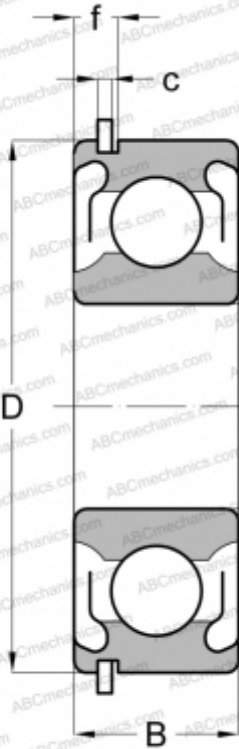

## Z499510 NEW DEPARTURE

Радиальные шарикоподшипники

ТИП: Шарикоподшипники, Радиальные, Однорядные, С канавкой под стопорное кольцо, Со стопорным кольцом, с уплотнениями 2RS

### Технические характеристики

#### РАЗМЕРЫ, ММ

d	50,000
D	90,000
B	20,000
f	5,969
c	2,692

#### МАССА, КГ

0,463