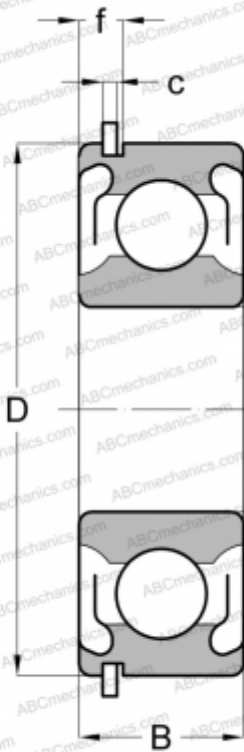

6212 2RSNR SKF

Радиальные шарикоподшипники

ТИП: Шарикоподшипники, Радиальные, Однорядные, С канавкой под стопорное кольцо, Со стопорным кольцом, с уплотнениями 2RS

Технические характеристики

РАЗМЕРЫ, ММ

d	60,000
D	110,000
B	22,000
f	5,969
c	2,692

МАССА, КГ

0,785

ПРОИЗВОДИТЕЛЬ

[SKF](#)

АНАЛОГИ

ABC	6212 2RSNR
MRC	212-SZZG
FAG	6212-2RSNR
FAFNIR	212NPPG
STEYR	6212-2RSNR
NEW DEPARTURE	Z499512