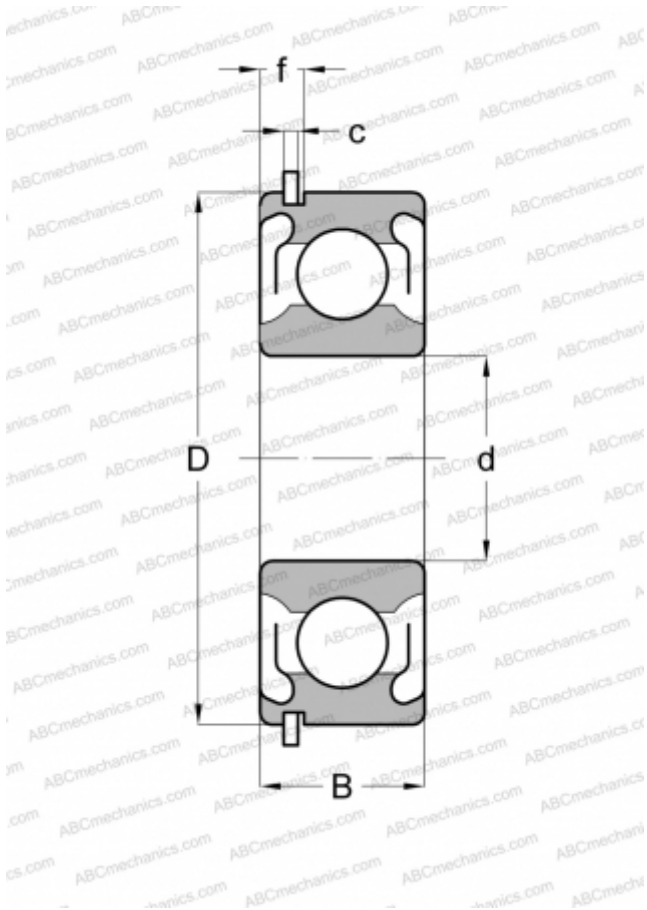

## Z499605 NEW DEPARTURE

Радиальные шарикоподшипники

ТИП: Шарикоподшипники, Радиальные, Однорядные, С канавкой под стопорное кольцо, Со стопорным кольцом, с уплотнениями 2RS

#### РАЗМЕРЫ, ММ

d	25,000
D	62,000
B	17,000
f	5,156
c	1,880