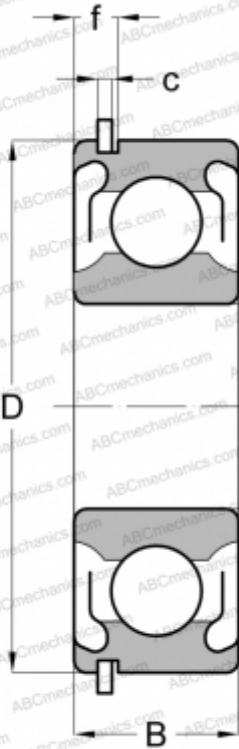

6306 2RSNR SKF

Радиальные шарикоподшипники

ТИП: Шарикоподшипники, Радиальные, Однорядные, С канавкой под стопорное кольцо, Со стопорным кольцом, с уплотнениями 2RS

Технические характеристики

РАЗМЕРЫ, ММ

d	30,000
D	72,000
B	19,000
f	5,156
c	1,880

МАССА, КГ

0,349

ПРОИЗВОДИТЕЛЬ

[SKF](#)

АНАЛОГИ

ABC	6306 2RSNR
MRC	306-SZZG
FAG	6306-2RSNR
STEYR	6306-2RSNR
NEW DEPARTURE	Z499606