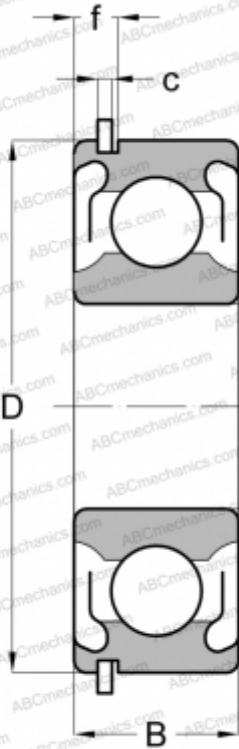

## Z499607 NEW DEPARTURE

Радиальные шарикоподшипники

ТИП: Шарикоподшипники, Радиальные, Однорядные, С канавкой под стопорное кольцо, Со стопорным кольцом, с уплотнениями 2RS

### Технические характеристики

#### РАЗМЕРЫ, ММ

d	35,000
D	80,000
B	21,000
f	5,156
c	1,880

#### МАССА, КГ

0,458