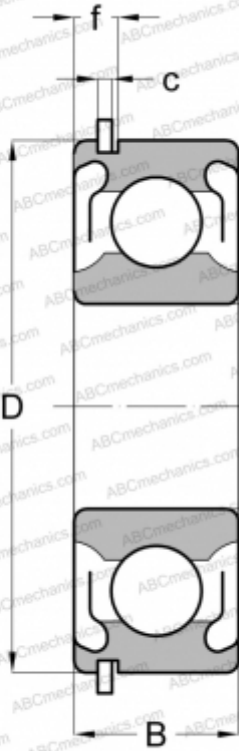

6310 2RSNR ABC

Радиальные шарикоподшипники

ТИП: Шарикоподшипники, Радиальные, Однорядные, С канавкой под стопорное кольцо, Со стопорным кольцом, с уплотнениями 2RS

Технические характеристики

РАЗМЕРЫ, ММ

d	50,000
D	110,000
B	27,000
f	5,969
c	2,692

МАССА, КГ

1,070

ПРОИЗВОДИТЕЛЬ

[ABC](#)

АНАЛОГИ

SKF	6310 2RSNR
MRC	310-SZZG
FAG	6310-2RSNR
STEYR	6310-2RSNR
NEW DEPARTURE	Z499610