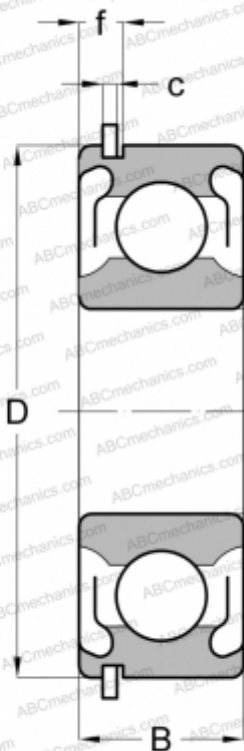

310-SZZG MRC

Радиальные шарикоподшипники

ТИП: Шарикоподшипники, Радиальные, Однорядные, С канавкой под стопорное кольцо, Со стопорным кольцом, с уплотнениями 2RS

Технические характеристики

РАЗМЕРЫ, ММ

d	50,000
D	110,000
B	27,000
f	5,969
c	2,692

МАССА, КГ

1,070

ПРОИЗВОДИТЕЛЬ

[MRC](#)

АНАЛОГИ

ABC	6310 2RSNR
SKF	6310 2RSNR
FAG	6310-2RSNR
STEYR	6310-2RSNR
NEW DEPARTURE	Z499610