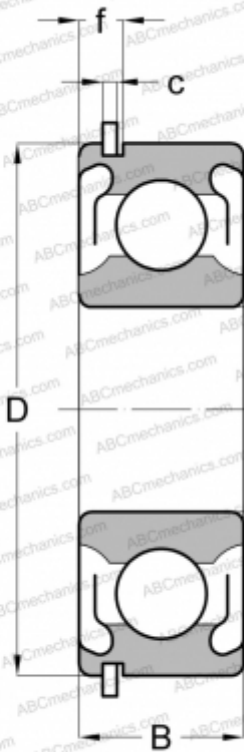

## 6311 2RSN SKF

Радиальные шарикоподшипники

ТИП: Шарикоподшипники, Радиальные, Однорядные, С канавкой под стопорное кольцо, Со стопорным кольцом, с уплотнениями 2RS

### Технические характеристики

#### РАЗМЕРЫ, ММ

d	55,000
D	120,000
B	29,000
f	7,137
c	3,099

#### МАССА, КГ

1,370