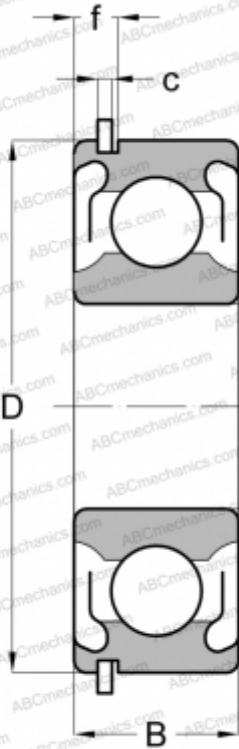

## 6312 2RSNR SKF

Радиальные шарикоподшипники

ТИП: Шарикоподшипники, Радиальные, Однорядные, С канавкой под стопорное кольцо, Со стопорным кольцом, с уплотнениями 2RS

### Технические характеристики

#### РАЗМЕРЫ, ММ

d	60,000
D	130,000
B	31,000
f	7,137
c	3,099

#### МАССА, КГ

1,701