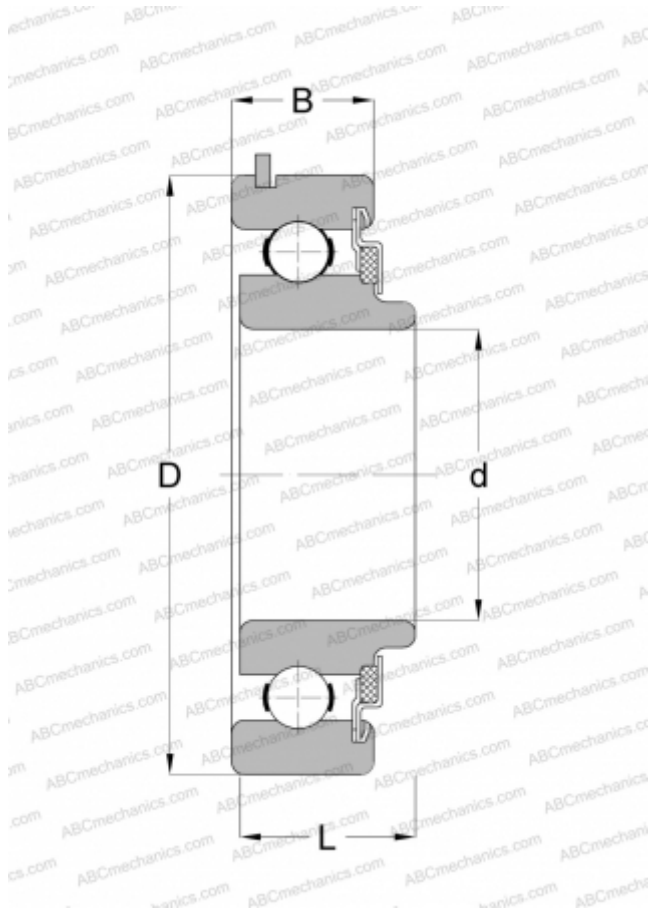

## 48501 NEW DEPARTURE

Радиальные шарикоподшипники

ТИП: Шарикоподшипники, Радиальные, Однорядные, С канавкой под стопорное кольцо, Со стопорным кольцом, закрыт с одной стороны войлочным уплотнением, широкое внутреннее кольцо

#### РАЗМЕРЫ, ММ

d	12,000
D	32,000
B	12,700
B1	10,008