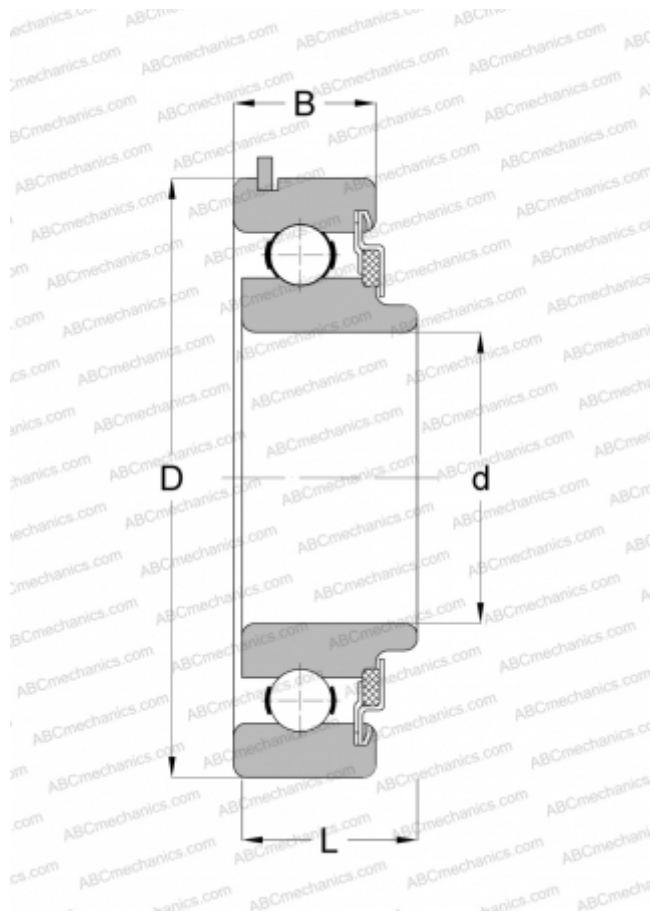

48013 NEW DEPARTURE

Радиальные шарикоподшипники

ТИП: Шарикоподшипники, Радиальные, Однорядные, С канавкой под стопорное кольцо, Со стопорным кольцом, закрыт с одной стороны войлочным уплотнением, широкое внутреннее кольцо

Технические характеристики

РАЗМЕРЫ, ММ

d	13,000
D	32,000
B	12,700
B1	10,008

МАССА, КГ

0,042

ПРОИЗВОДИТЕЛЬ

[NEW](#)
[DEPARTURE](#)

АНАЛОГИ