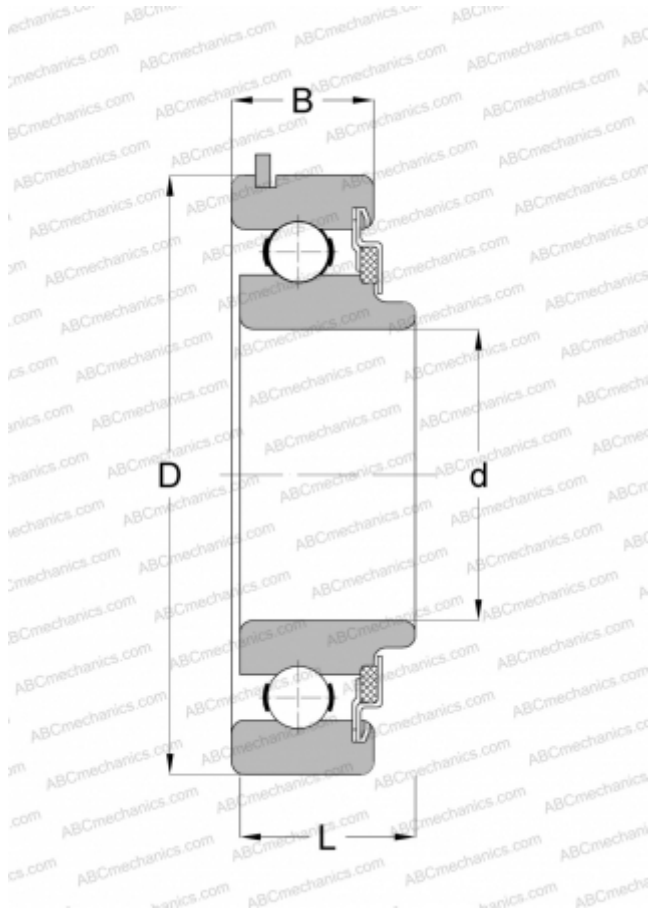

8016NR ABC

Радиальные шарикоподшипники

ТИП: Шарикоподшипники, Радиальные, Однорядные, С канавкой под стопорное кольцо, Со стопорным кольцом, закрыт с одной стороны войлочным уплотнением, широкое внутреннее кольцо

Технические характеристики

РАЗМЕРЫ, ММ

d	16,000
D	35,000
B	12,700
B1	10,998

МАССА, КГ

0,048

ПРОИЗВОДИТЕЛЬ

[ABC](#)

АНАЛОГИ