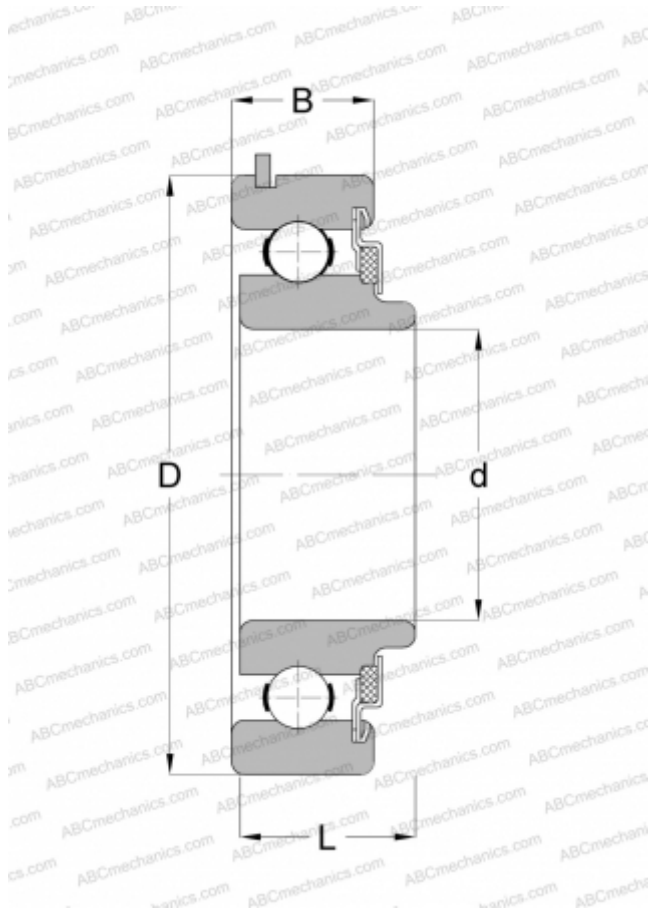

48016 NEW DEPARTURE

Радиальные шарикоподшипники

ТИП: Шарикоподшипники, Радиальные, Однорядные, С канавкой под стопорное кольцо, Со стопорным кольцом, закрыт с одной стороны войлочным уплотнением, широкое внутреннее кольцо

Технические характеристики

РАЗМЕРЫ, ММ

d	16,000
D	35,000
B	12,700
B1	10,998

МАССА, КГ

0,048

ПРОИЗВОДИТЕЛЬ

[NEW](#)
[DEPARTURE](#)

АНАЛОГИ