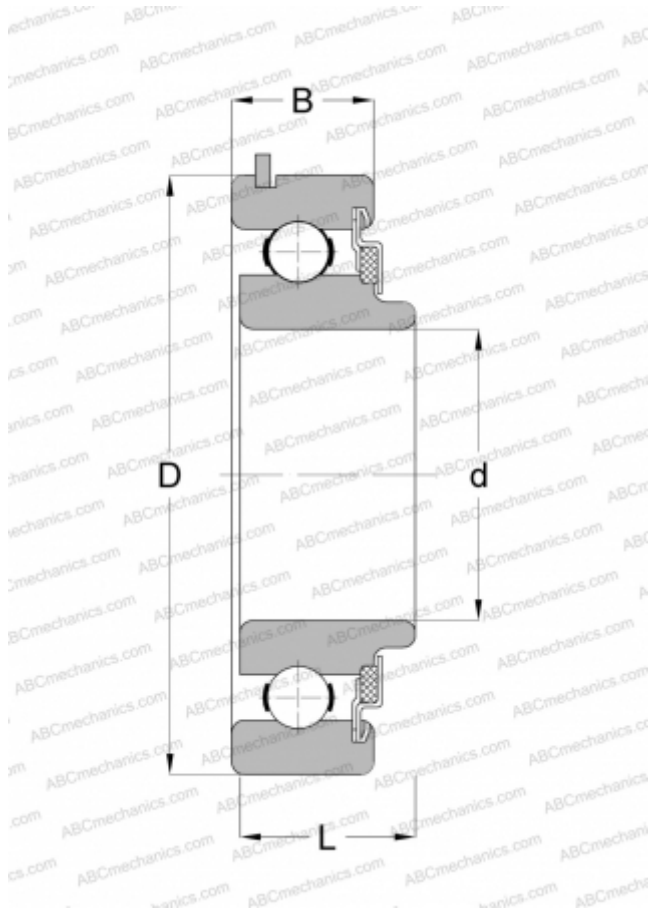

48503 NEW DEPARTURE

Радиальные шарикоподшипники

ТИП: Шарикоподшипники, Радиальные, Однорядные, С канавкой под стопорное кольцо, Со стопорным кольцом, закрыт с одной стороны войлочным уплотнением, широкое внутреннее кольцо

Технические характеристики

РАЗМЕРЫ, ММ

d	17,000
D	40,000
B	14,300
B1	11,989

МАССА, КГ

0,070

ПРОИЗВОДИТЕЛЬ

[NEW](#)
[DEPARTURE](#)

АНАЛОГИ