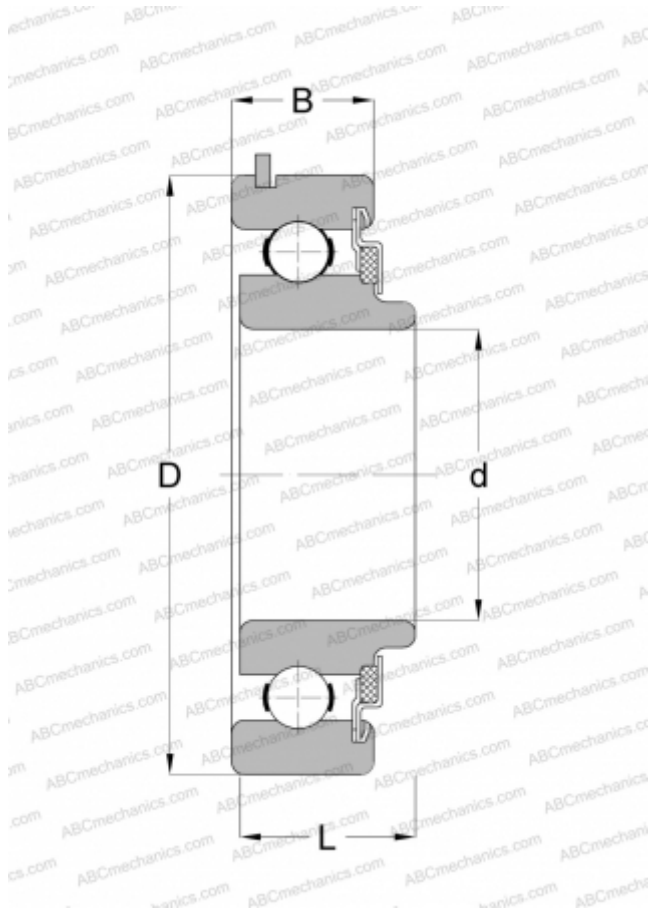

48504 NEW DEPARTURE

Радиальные шарикоподшипники

ТИП: Шарикоподшипники, Радиальные, Однорядные, С канавкой под стопорное кольцо, Со стопорным кольцом, закрыт с одной стороны войлочным уплотнением, широкое внутреннее кольцо

Технические характеристики

РАЗМЕРЫ, ММ

d	20,000
D	47,000
B	15,875
B1	13,995

МАССА, КГ

0,108

ПРОИЗВОДИТЕЛЬ

[NEW DEPARTURE](#)

АНАЛОГИ