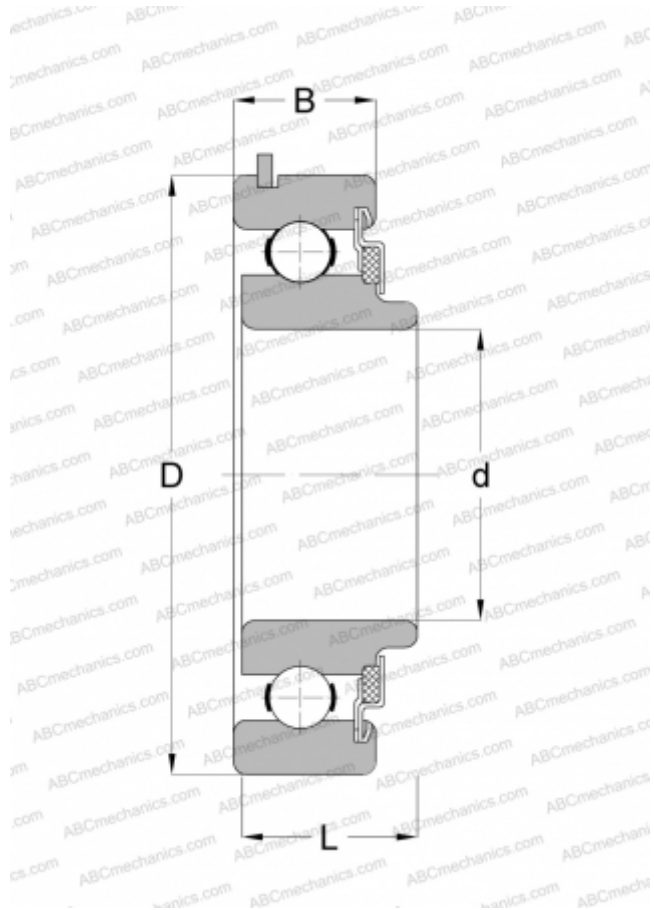

48505 NEW DEPARTURE

Радиальные шарикоподшипники

ТИП: Шарикоподшипники, Радиальные, Однорядные, С канавкой под стопорное кольцо, Со стопорным кольцом, закрыт с одной стороны войлочным уплотнением, широкое внутреннее кольцо

Технические характеристики

РАЗМЕРЫ, ММ

d	25,000
D	52,000
B	15,875
B1	15,011

МАССА, КГ

0,132

ПРОИЗВОДИТЕЛЬ

[NEW DEPARTURE](#)

АНАЛОГИ