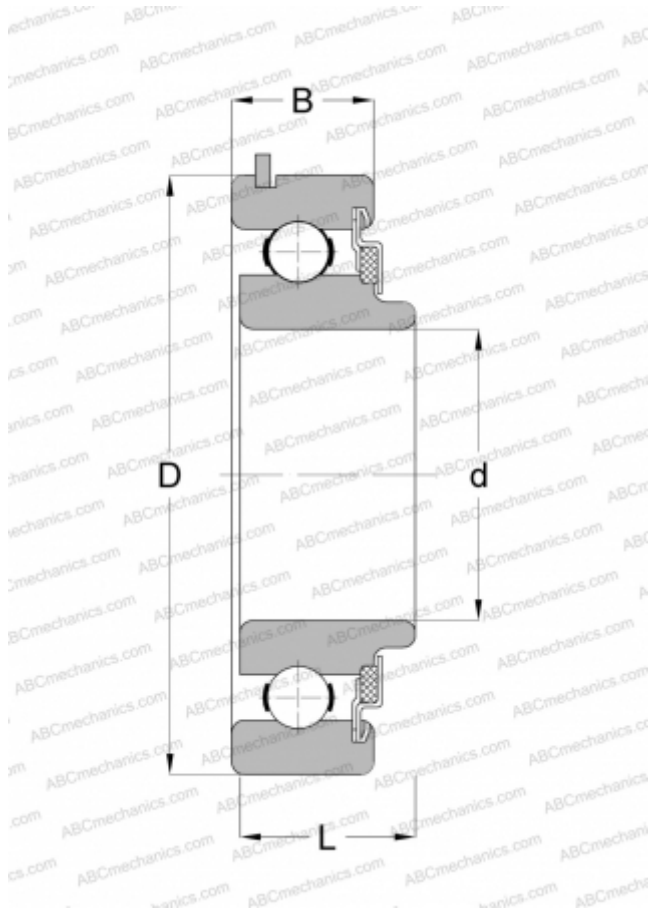

480a6 NEW DEPARTURE

Радиальные шарикоподшипники

ТИП: Шарикоподшипники, Радиальные, Однорядные, С канавкой под стопорное кольцо, Со стопорным кольцом, закрыт с одной стороны войлочным уплотнением, широкое внутреннее кольцо

Технические характеристики

РАЗМЕРЫ, ММ

d	26,000
D	52,000
B	15,875
B1	15,011

МАССА, КГ

0,128

ПРОИЗВОДИТЕЛЬ

[NEW DEPARTURE](#)

АНАЛОГИ