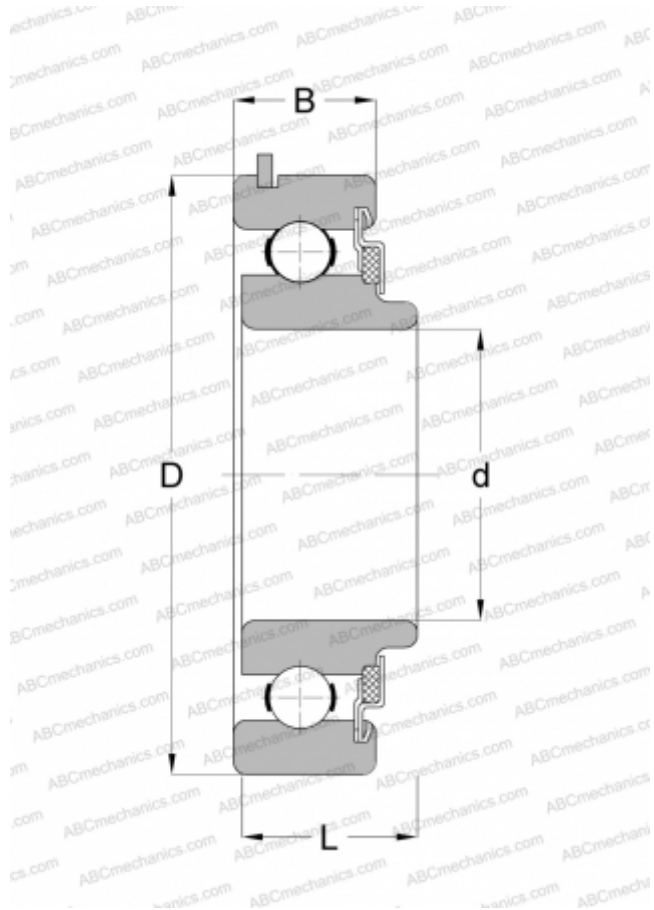

48506 NEW DEPARTURE

Радиальные шарикоподшипники

ТИП: Шарикоподшипники, Радиальные, Однорядные, С канавкой под стопорное кольцо, Со стопорным кольцом, закрыт с одной стороны войлочным уплотнением, широкое внутреннее кольцо

Технические характеристики

РАЗМЕРЫ, ММ

d	30,000
D	62,000
B	19,990
B1	16,002

МАССА, КГ

0,230

ПРОИЗВОДИТЕЛЬ

[NEW](#)
[DEPARTURE](#)

АНАЛОГИ