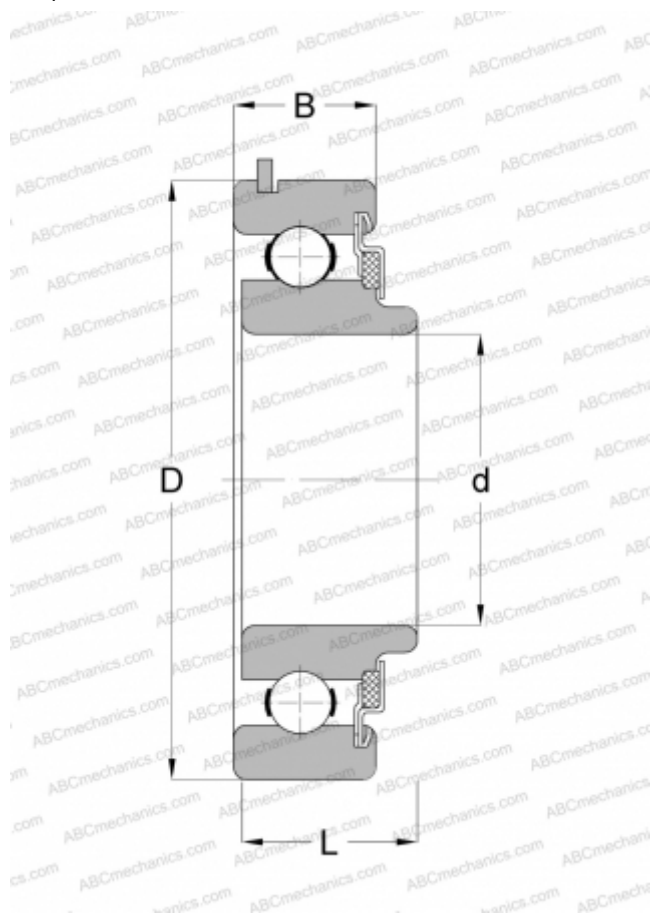

## 48507 NEW DEPARTURE

Радиальные шарикоподшипники

ТИП: Шарикоподшипники, Радиальные, Однорядные, С канавкой под стопорное кольцо, Со стопорным кольцом, закрыт с одной стороны войлочным уплотнением, широкое внутреннее кольцо

#### РАЗМЕРЫ, ММ

d	35,000
D	72,000
B	21,006
B1	16,993