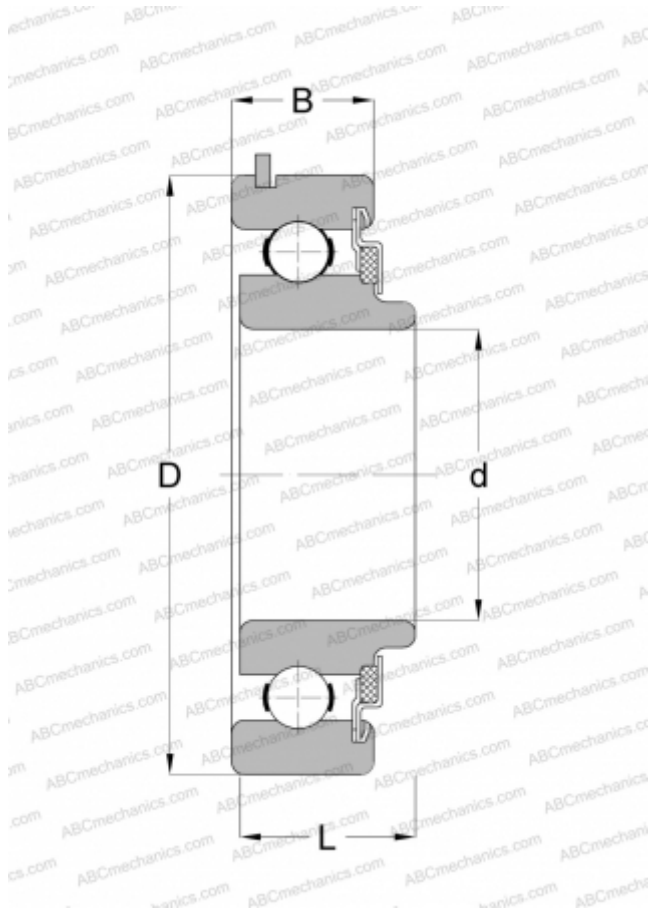

48508 NEW DEPARTURE

Радиальные шарикоподшипники

ТИП: Шарикоподшипники, Радиальные, Однорядные, С канавкой под стопорное кольцо, Со стопорным кольцом, закрыт с одной стороны войлочным уплотнением, широкое внутреннее кольцо

Технические характеристики

РАЗМЕРЫ, ММ

d	40,000
D	80,000
B	24,003
B1	21,006

МАССА, КГ

0,485

ПРОИЗВОДИТЕЛЬ

[NEW](#)
[DEPARTURE](#)

АНАЛОГИ