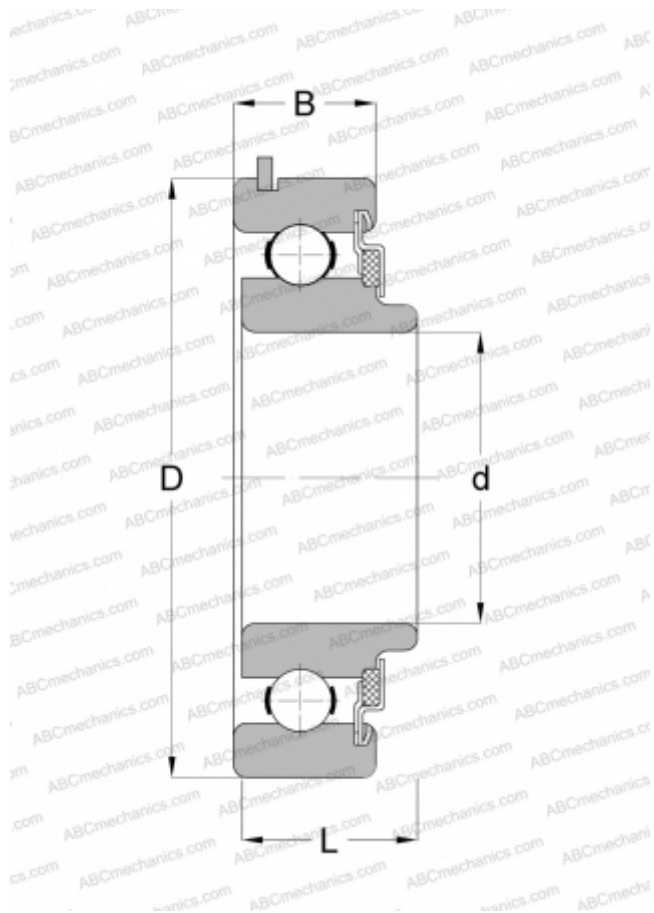

8605NR ABC

Радиальные шарикоподшипники

ТИП: Шарикоподшипники, Радиальные, Однорядные, С канавкой под стопорное кольцо, Со стопорным кольцом, закрыт с одной стороны войлочным уплотнением, широкое внутреннее кольцо

Технические характеристики

РАЗМЕРЫ, ММ

d	25,000
D	62,000
B	21,006
B1	16,993

МАССА, КГ

0,354

ПРОИЗВОДИТЕЛЬ

[ABC](#)

АНАЛОГИ