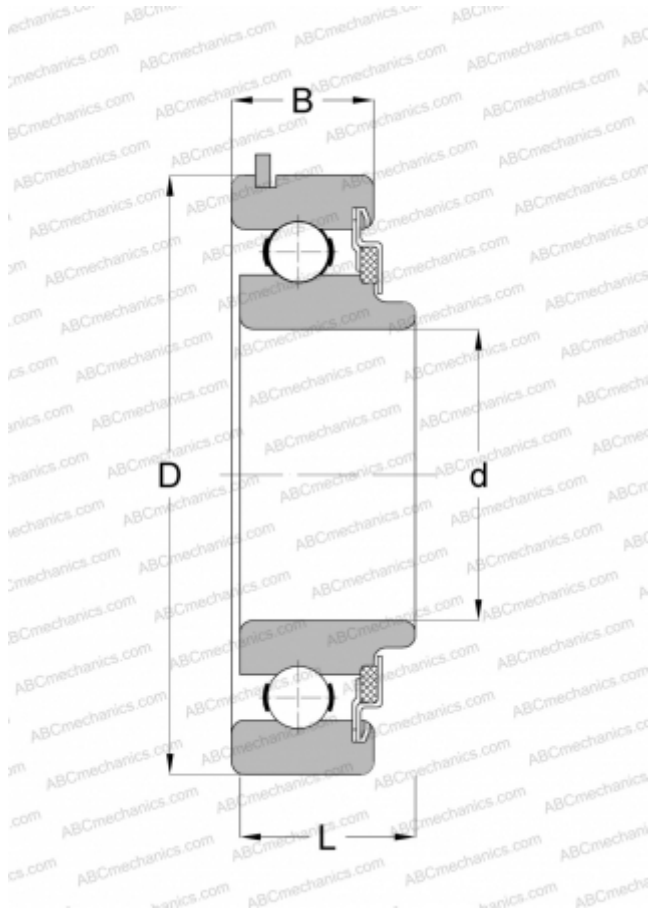

## 48605 NEW DEPARTURE

Радиальные шарикоподшипники

ТИП: Шарикоподшипники, Радиальные, Однорядные, С канавкой под стопорное кольцо, Со стопорным кольцом, закрыт с одной стороны войлочным уплотнением, широкое внутреннее кольцо

#### РАЗМЕРЫ, ММ

d	25,000
D	62,000
B	21,006
B1	16,993