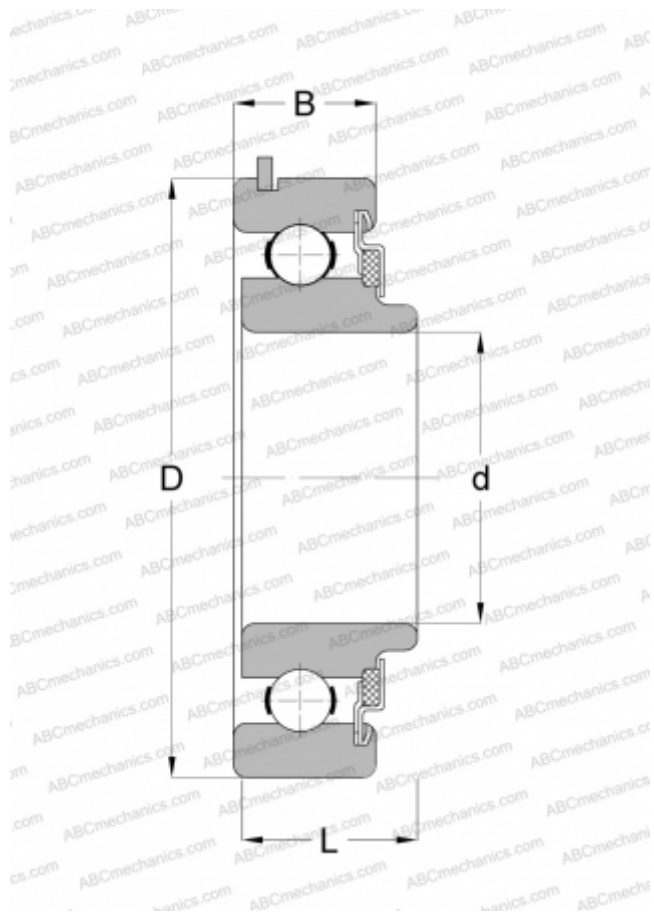

48606 NEW DEPARTURE

Радиальные шарикоподшипники

ТИП: Шарикоподшипники, Радиальные, Однорядные, С канавкой под стопорное кольцо, Со стопорным кольцом, закрыт с одной стороны войлочным уплотнением, широкое внутреннее кольцо

Технические характеристики

РАЗМЕРЫ, ММ

d	30,000
D	72,000
B	23,012
B1	18,999

МАССА, КГ

0,513

ПРОИЗВОДИТЕЛЬ

[NEW](#)
[DEPARTURE](#)

АНАЛОГИ