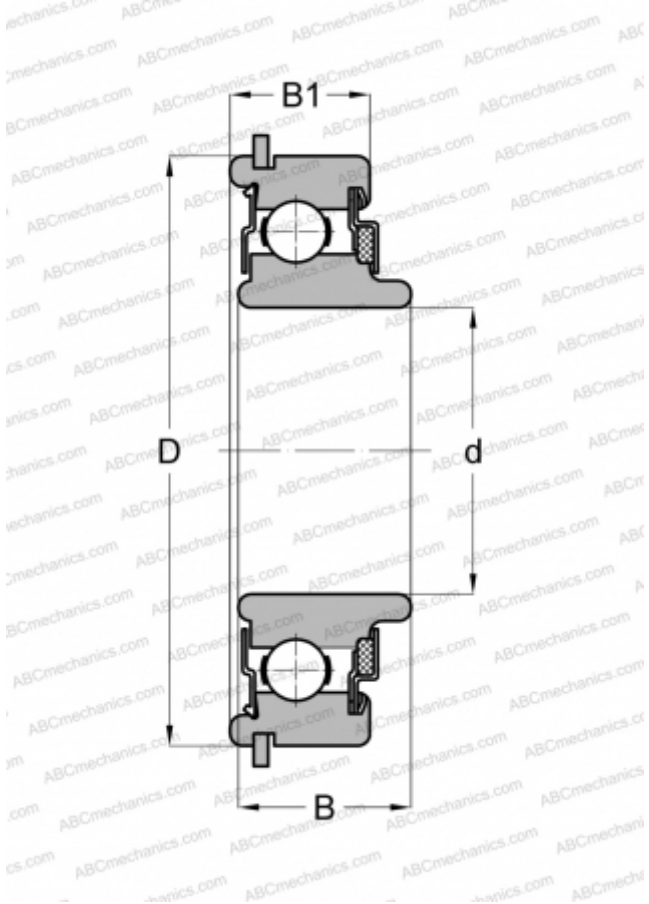

487009 NEW DEPARTURE

Радиальные шарикоподшипники

ТИП: Шарикоподшипники, Радиальные, Однорядные, С канавкой под стопорное кольцо, Со стопорным кольцом, закрыт с одной стороны войлочным уплотнением, с другой стороны защитная шайба, широкое внутреннее кольцо

Технические характеристики

РАЗМЕРЫ, ММ

d	9,000
D	30,000
B	12,700
B1	8,992

МАССА, КГ

0,043

ПРОИЗВОДИТЕЛЬ

[NEW DEPARTURE](#)

АНАЛОГИ