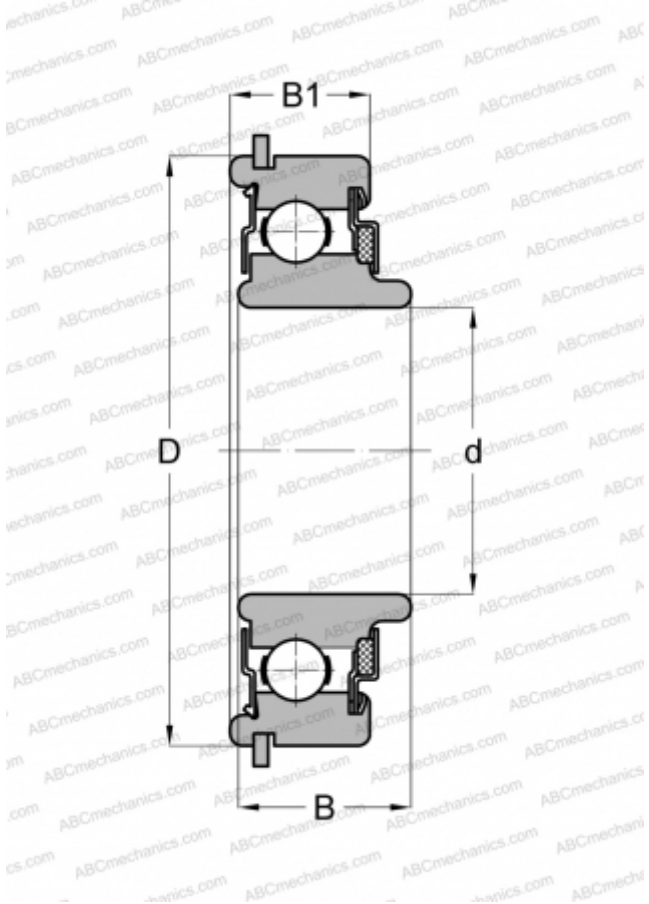

## 87500NR ABC

Радиальные шарикоподшипники

ТИП: Шарикоподшипники, Радиальные, Однорядные, С канавкой под стопорное кольцо, Со стопорным кольцом, закрыт с одной стороны войлочным уплотнением, с другой стороны защитная шайба, широкое внутреннее кольцо

#### РАЗМЕРЫ, ММ

|    |        |
|----|--------|
| d  | 10,000 |
| D  | 30,000 |
| B  | 12,700 |
| B1 | 8,992  |

#### МАССА, КГ

0,035