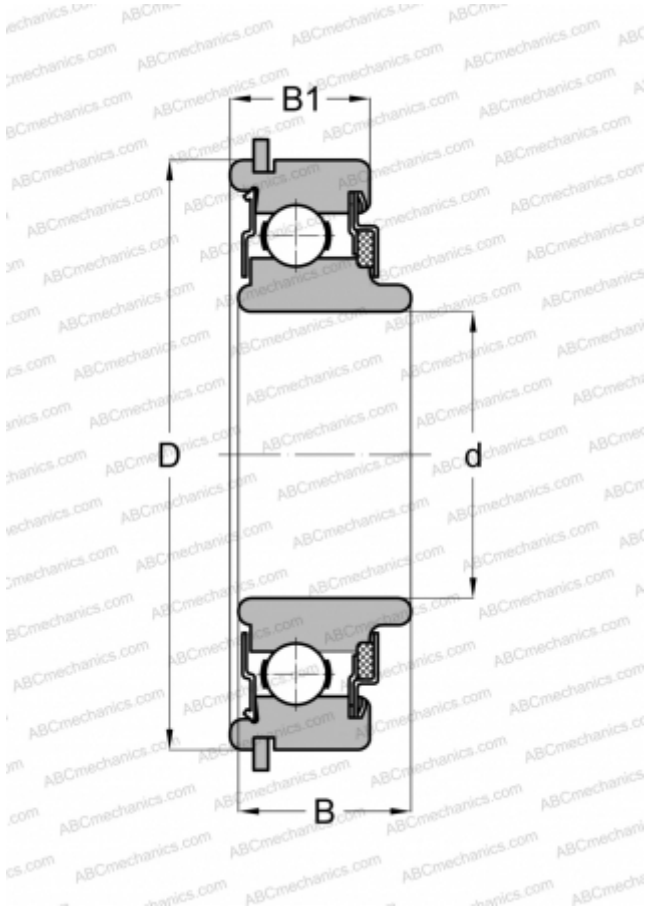

487500 NEW DEPARTURE

Радиальные шарикоподшипники

ТИП: Шарикоподшипники, Радиальные, Однорядные, С канавкой под стопорное кольцо, Со стопорным кольцом, закрыт с одной стороны войлочным уплотнением, с другой стороны защитная шайба, широкое внутреннее кольцо

Технические характеристики

РАЗМЕРЫ, ММ

d	10,000
D	30,000
B	12,700
B1	8,992

МАССА, КГ

0,035

ПРОИЗВОДИТЕЛЬ

[NEW](#)
[DEPARTURE](#)

АНАЛОГИ