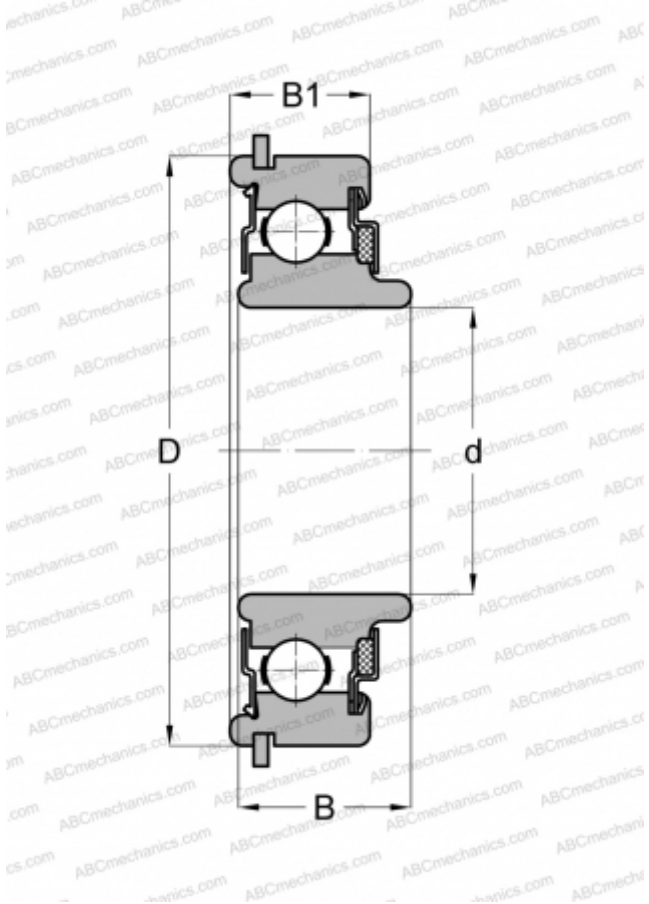

487501 NEW DEPARTURE

Радиальные шарикоподшипники

ТИП: Шарикоподшипники, Радиальные, Однорядные, С канавкой под стопорное кольцо, Со стопорным кольцом, закрыт с одной стороны войлочным уплотнением, с другой стороны защитная шайба, широкое внутреннее кольцо

Технические характеристики

РАЗМЕРЫ, ММ

d	12,000
D	32,000
B	12,700
B1	10,008

МАССА, КГ

0,044

ПРОИЗВОДИТЕЛЬ

[NEW DEPARTURE](#)

АНАЛОГИ