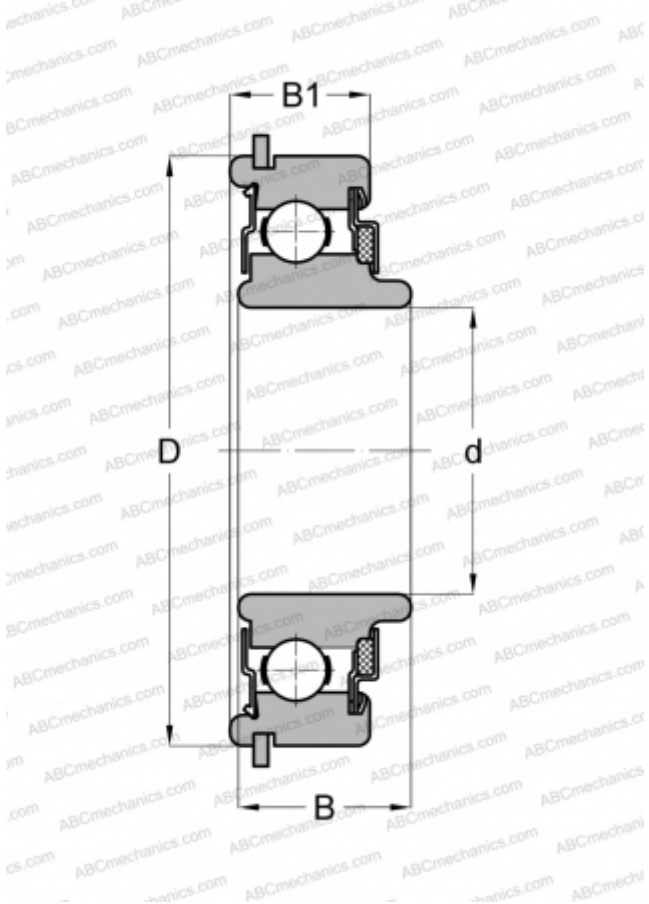

## 487013 NEW DEPARTURE

Радиальные шарикоподшипники

ТИП: Шарикоподшипники, Радиальные, Однорядные, С канавкой под стопорное кольцо, Со стопорным кольцом, закрыт с одной стороны войлочным уплотнением, с другой стороны защитная шайба, широкое внутреннее кольцо

#### РАЗМЕРЫ, ММ

d	13,000
D	32,000
B	12,700
B1	10,008