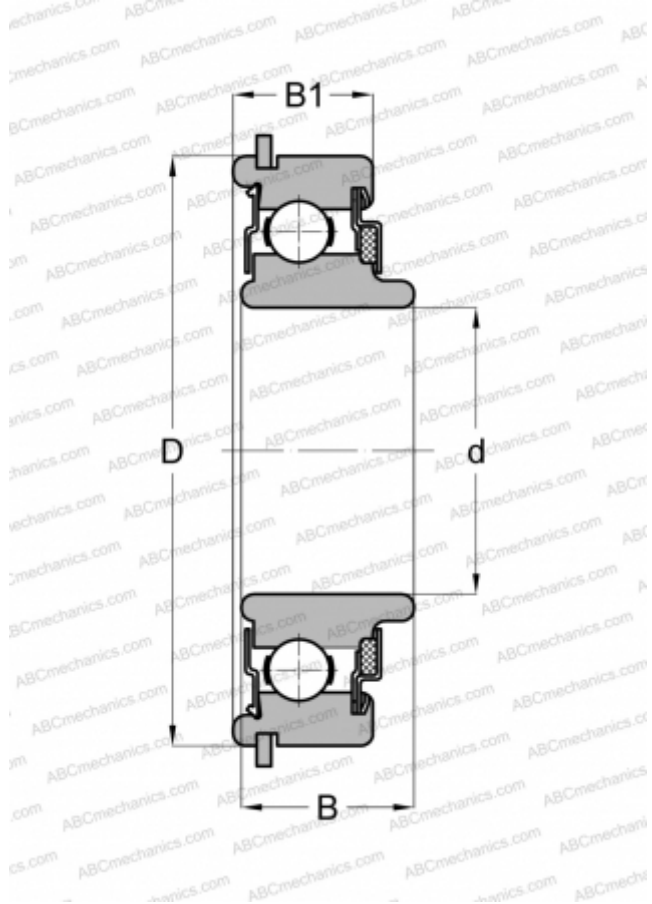

## 487014 NEW DEPARTURE

Радиальные шарикоподшипники

ТИП: Шарикоподшипники, Радиальные, Однорядные, С канавкой под стопорное кольцо, Со стопорным кольцом, закрыт с одной стороны войлочным уплотнением, с другой стороны защитная шайба, широкое внутреннее кольцо

#### РАЗМЕРЫ, ММ

d	14,000
D	35,000
B	12,700
B1	10,998