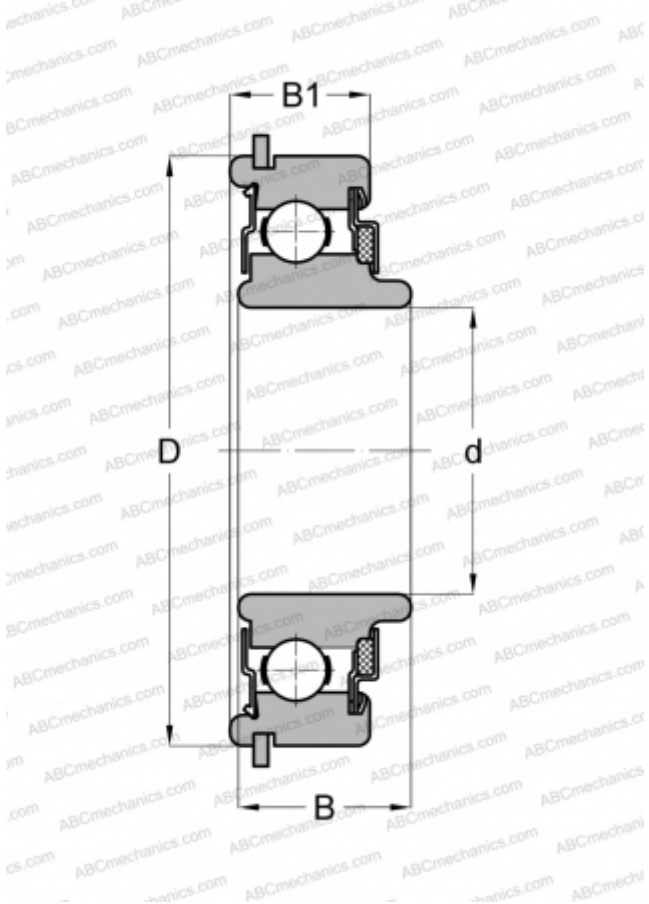

48750a NEW DEPARTURE

Радиальные шарикоподшипники

ТИП: Шарикоподшипники, Радиальные, Однорядные, С канавкой под стопорное кольцо, Со стопорным кольцом, закрыт с одной стороны войлочным уплотнением, с другой стороны защитная шайба, широкое внутреннее кольцо

Технические характеристики

РАЗМЕРЫ, ММ

d	15,000
D	35,000
B	12,700
B1	10,998

МАССА, КГ

0,049

ПРОИЗВОДИТЕЛЬ

[NEW DEPARTURE](#)

АНАЛОГИ