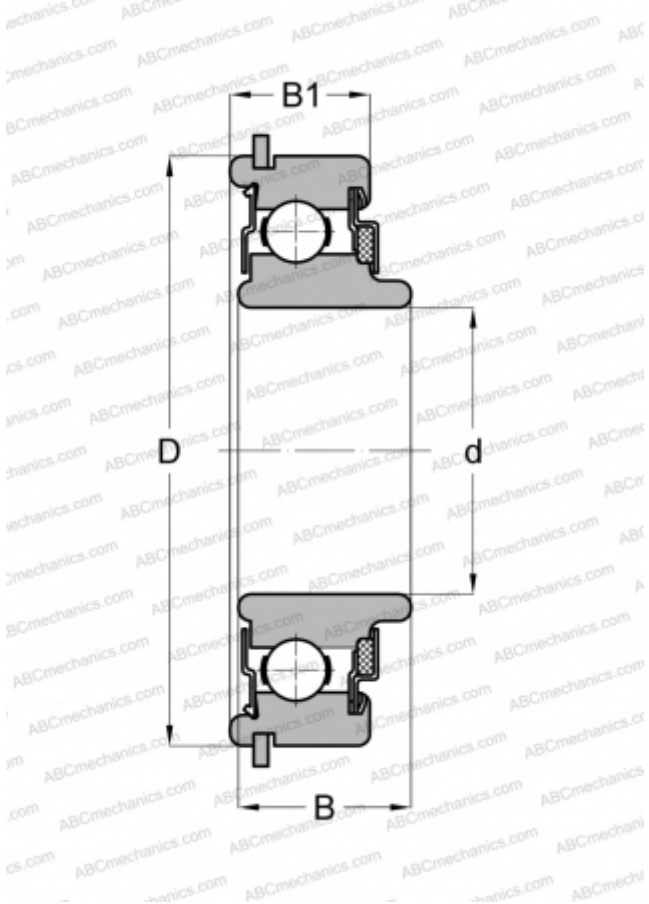

487016 NEW DEPARTURE

Радиальные шарикоподшипники

ТИП: Шарикоподшипники, Радиальные, Однорядные, С канавкой под стопорное кольцо, Со стопорным кольцом, закрыт с одной стороны войлочным уплотнением, с другой стороны защитная шайба, широкое внутреннее кольцо

Технические характеристики

РАЗМЕРЫ, ММ

d	16,000
D	35,000
B	12,700
B1	10,998

МАССА, КГ

0,048

ПРОИЗВОДИТЕЛЬ

[NEW DEPARTURE](#)

АНАЛОГИ