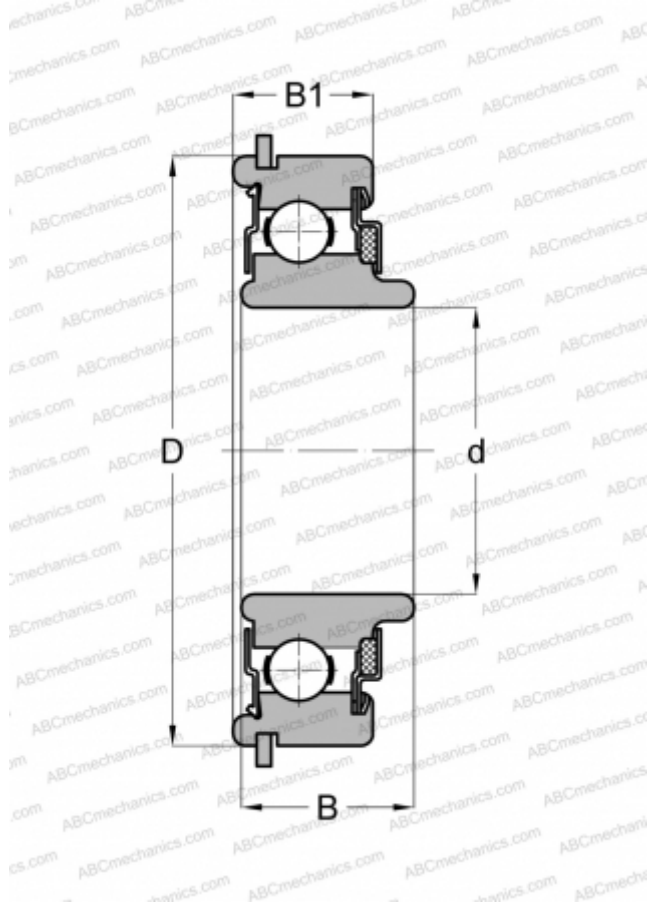

487503 NEW DEPARTURE

Радиальные шарикоподшипники

ТИП: Шарикоподшипники, Радиальные, Однорядные, С канавкой под стопорное кольцо, Со стопорным кольцом, закрыт с одной стороны войлочным уплотнением, с другой стороны защитная шайба, широкое внутреннее кольцо

Технические характеристики

РАЗМЕРЫ, ММ

d	17,000
D	40,000
B	14,300
B1	11,989

МАССА, КГ

0,070

ПРОИЗВОДИТЕЛЬ

[NEW](#)
[DEPARTURE](#)

АНАЛОГИ