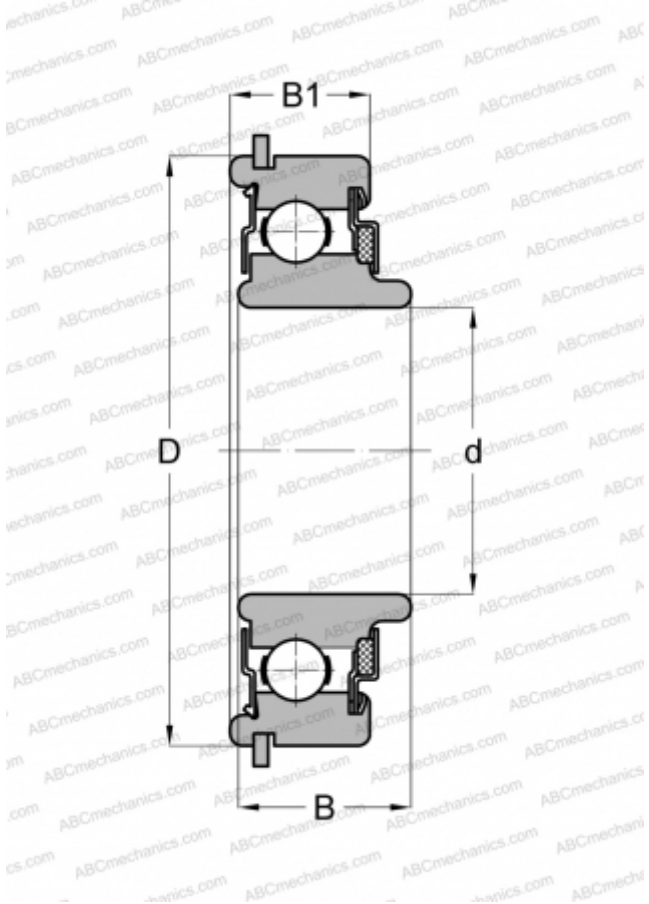

487504 NEW DEPARTURE

Радиальные шарикоподшипники

ТИП: Шарикоподшипники, Радиальные, Однорядные, С канавкой под стопорное кольцо, Со стопорным кольцом, закрыт с одной стороны войлочным уплотнением, с другой стороны защитная шайба, широкое внутреннее кольцо

Технические характеристики

РАЗМЕРЫ, ММ

d	20,000
D	47,000
B	15,875
B1	13,995

МАССА, КГ

0,108

ПРОИЗВОДИТЕЛЬ

[NEW DEPARTURE](#)

АНАЛОГИ