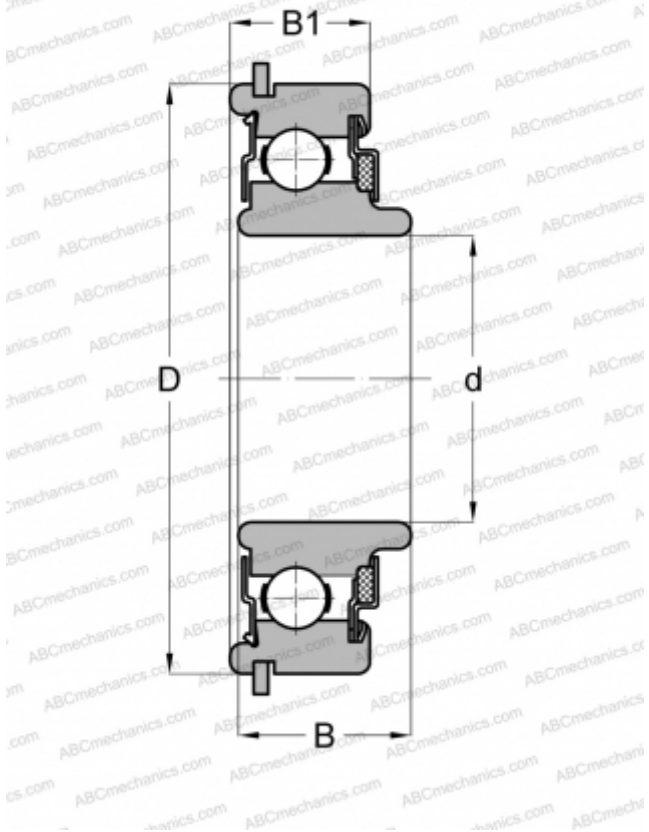

487505 NEW DEPARTURE

Радиальные шарикоподшипники

ТИП: Шарикоподшипники, Радиальные, Однорядные, С канавкой под стопорное кольцо, Со стопорным кольцом, закрыт с одной стороны войлочным уплотнением, с другой стороны защитная шайба, широкое внутреннее кольцо

Технические характеристики

РАЗМЕРЫ, ММ

d	25,000
D	52,000
B	15,875
B1	15,011

МАССА, КГ

0,132

ПРОИЗВОДИТЕЛЬ

[NEW](#)
[DEPARTURE](#)

АНАЛОГИ