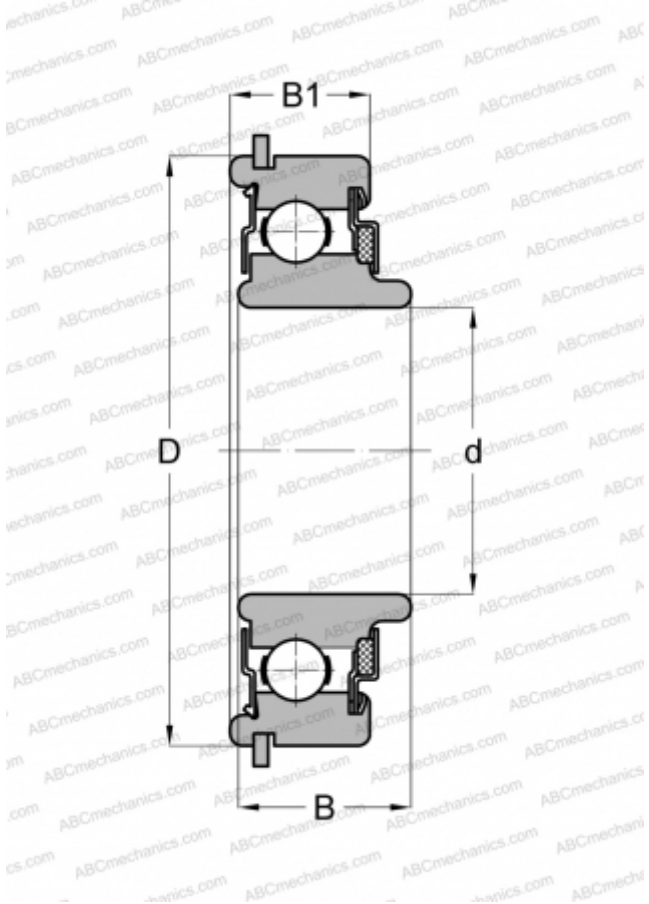

4870a6 NEW DEPARTURE

Радиальные шарикоподшипники

ТИП: Шарикоподшипники, Радиальные, Однорядные, С канавкой под стопорное кольцо, Со стопорным кольцом, закрыт с одной стороны войлочным уплотнением, с другой стороны защитная шайба, широкое внутреннее кольцо

Технические характеристики

РАЗМЕРЫ, ММ

d	26,000
D	52,000
B	15,875
B1	15,011

МАССА, КГ

0,128

ПРОИЗВОДИТЕЛЬ

[NEW](#)
[DEPARTURE](#)

АНАЛОГИ