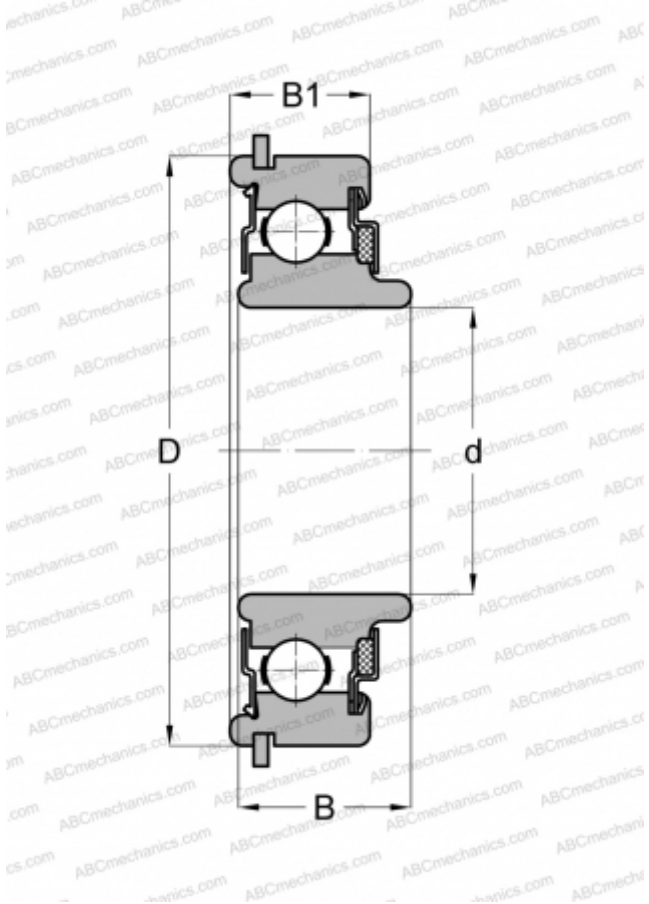

487506 NEW DEPARTURE

Радиальные шарикоподшипники

ТИП: Шарикоподшипники, Радиальные, Однорядные, С канавкой под стопорное кольцо, Со стопорным кольцом, закрыт с одной стороны войлочным уплотнением, с другой стороны защитная шайба, широкое внутреннее кольцо

Технические характеристики

РАЗМЕРЫ, ММ

d	30,000
D	62,000
B	19,990
B1	16,002

МАССА, КГ

0,230

ПРОИЗВОДИТЕЛЬ

[NEW](#)
[DEPARTURE](#)

АНАЛОГИ