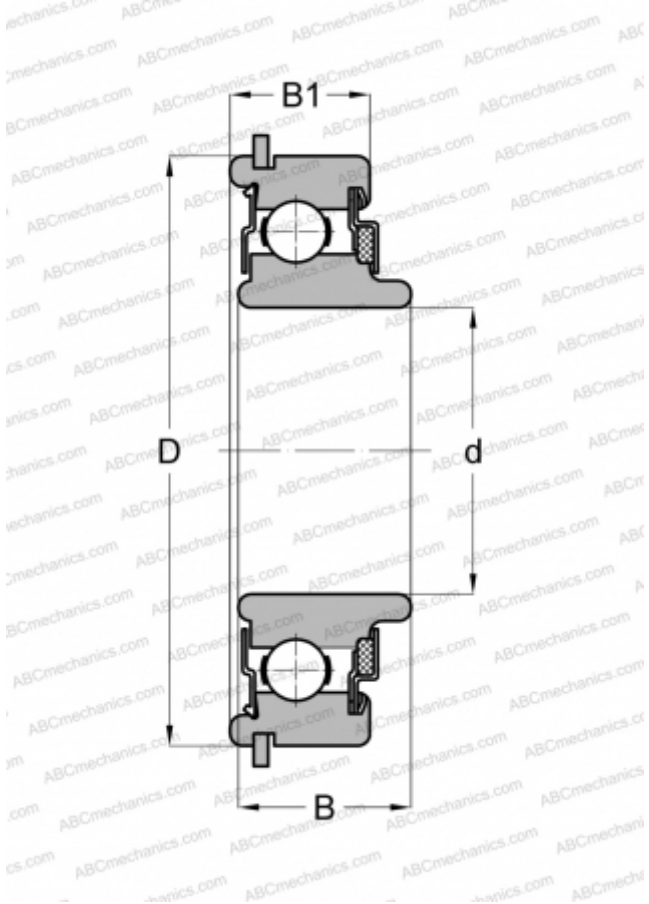

487603 NEW DEPARTURE

Радиальные шарикоподшипники

ТИП: Шарикоподшипники, Радиальные, Однорядные, С канавкой под стопорное кольцо, Со стопорным кольцом, закрыт с одной стороны войлочным уплотнением, с другой стороны защитная шайба, широкое внутреннее кольцо

Технические характеристики

РАЗМЕРЫ, ММ

d	17,000
D	47,000
B	16,002
B1	13,995

МАССА, КГ

0,095

ПРОИЗВОДИТЕЛЬ

[NEW DEPARTURE](#)

АНАЛОГИ