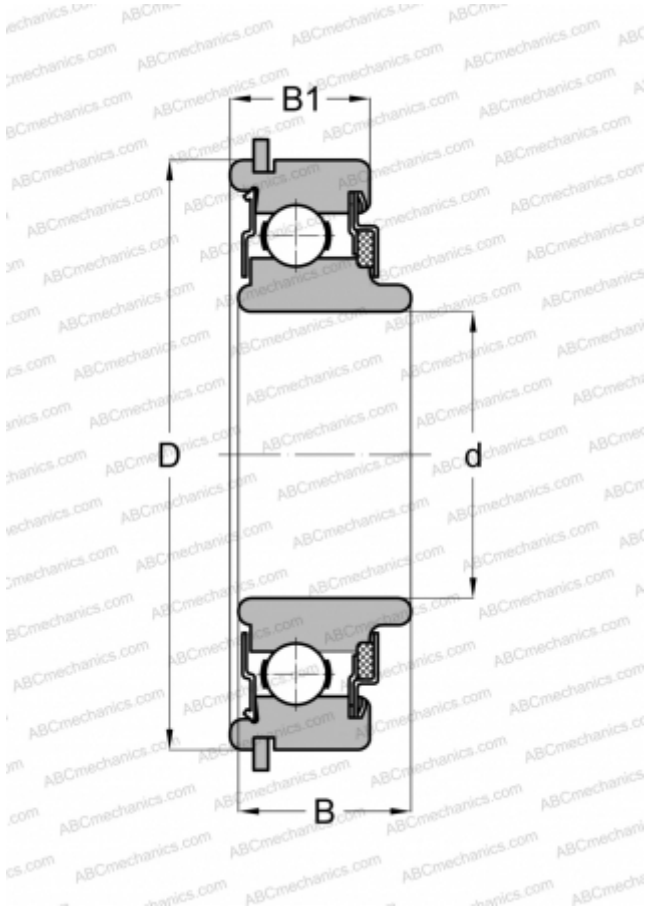

## 487605 NEW DEPARTURE

Радиальные шарикоподшипники

ТИП: Шарикоподшипники, Радиальные, Однорядные, С канавкой под стопорное кольцо, Со стопорным кольцом, закрыт с одной стороны войлочным уплотнением, с другой стороны защитная шайба, широкое внутреннее кольцо

#### РАЗМЕРЫ, ММ

d	25,000
D	62,000
B	21,006
B1	16,993