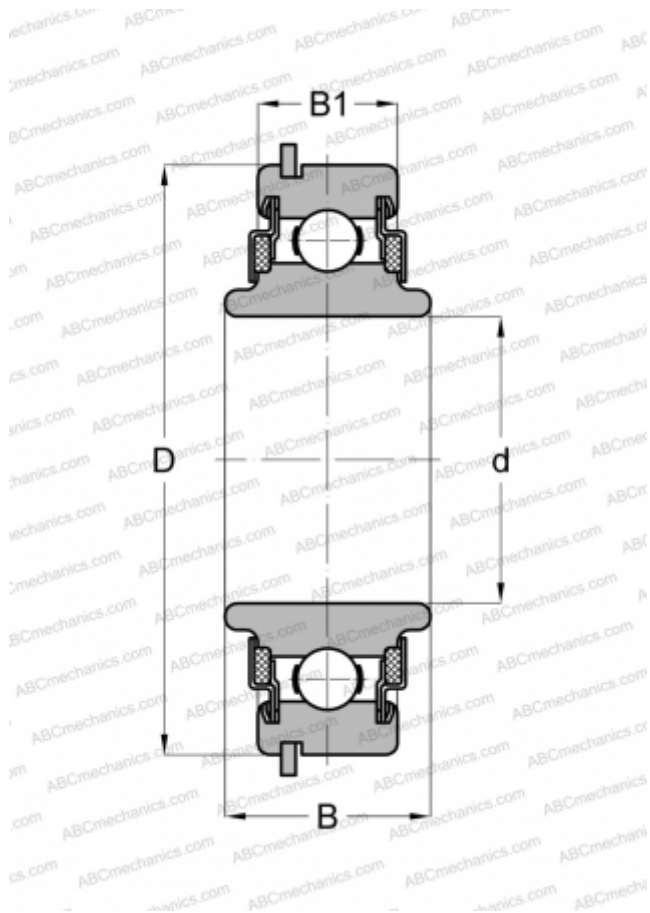

88009NR ABC

Радиальные шарикоподшипники

ТИП: Шарикоподшипники, Радиальные, Однорядные, С канавкой под стопорное кольцо, Со стопорным кольцом, закрыт с двух сторон войлочным уплотнением, широкое внутреннее кольцо

Технические характеристики

РАЗМЕРЫ, ММ

d	9,000
D	30,000
B	16,408
B1	8,992

МАССА, КГ

0,048

ПРОИЗВОДИТЕЛЬ

[ABC](#)

АНАЛОГИ