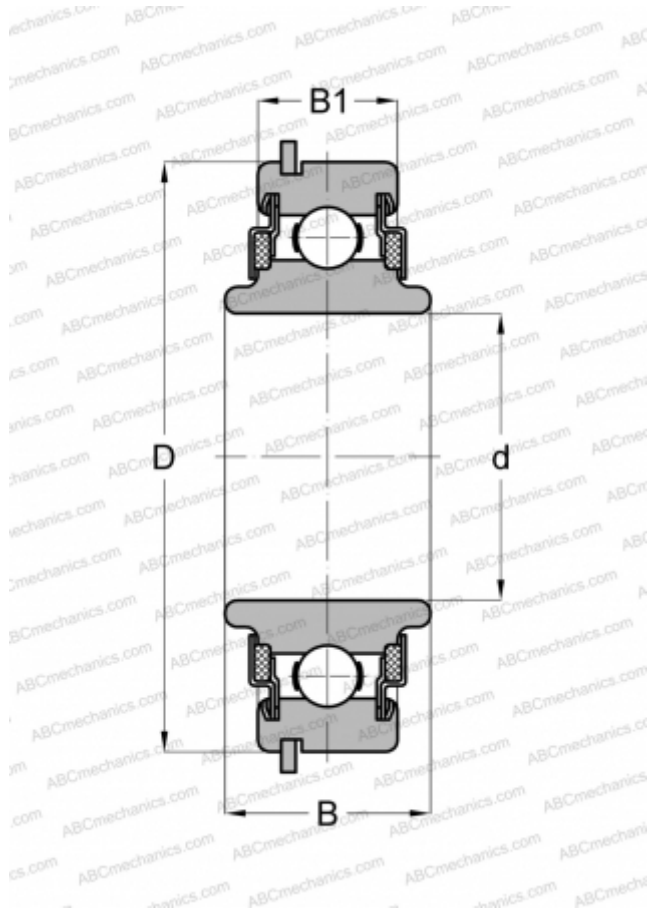

488009 NEW DEPARTURE

Радиальные шарикоподшипники

ТИП: Шарикоподшипники, Радиальные, Однорядные, С канавкой под стопорное кольцо, Со стопорным кольцом, закрыт с двух сторон войлочным уплотнением, широкое внутреннее кольцо

Технические характеристики

РАЗМЕРЫ, ММ

d	9,000
D	30,000
B	16,408
B1	8,992

МАССА, КГ

0,048

ПРОИЗВОДИТЕЛЬ

[NEW DEPARTURE](#)

АНАЛОГИ