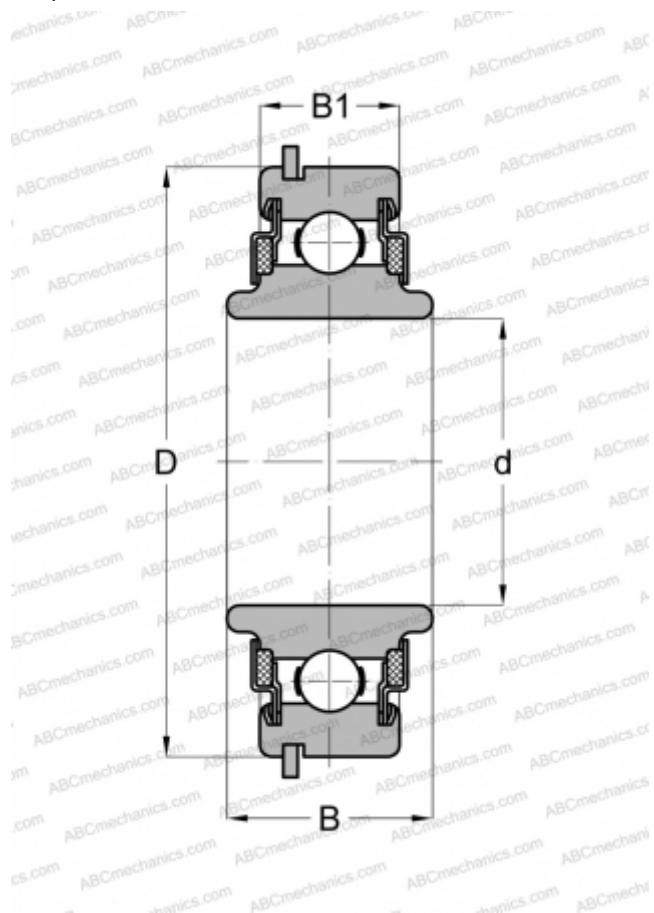

88500NR ABC

Радиальные шарикоподшипники

ТИП: Шарикоподшипники, Радиальные, Однорядные, С канавкой под стопорное кольцо, Со стопорным кольцом, закрыт с двух сторон войлочным уплотнением, широкое внутреннее кольцо

Технические характеристики

РАЗМЕРЫ, ММ

d	10,000
D	30,000
B	16,408
B1	8,992

МАССА, КГ

0,041

ПРОИЗВОДИТЕЛЬ

[ABC](#)

АНАЛОГИ