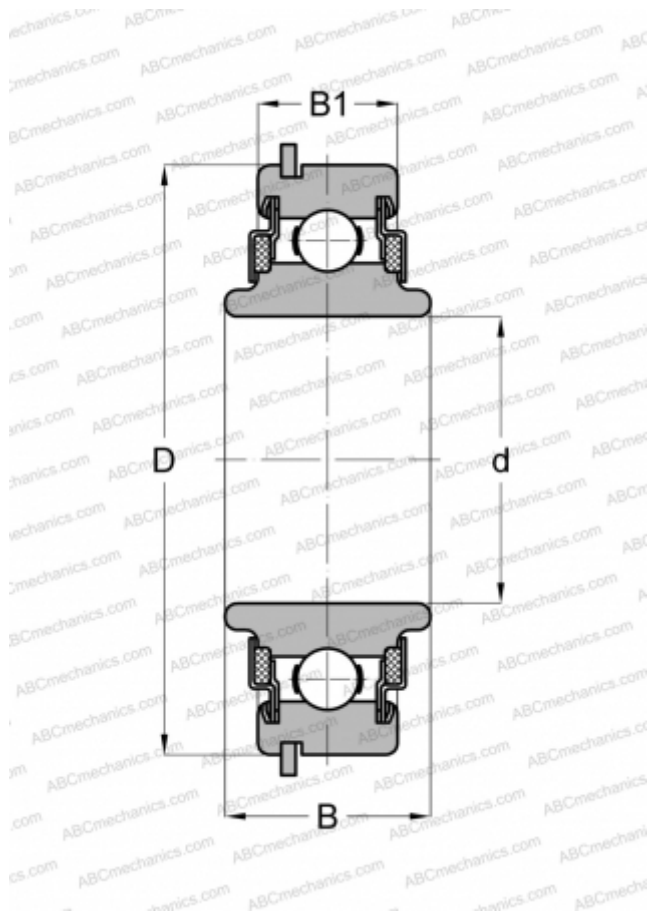

488500 NEW DEPARTURE

Радиальные шарикоподшипники

ТИП: Шарикоподшипники, Радиальные, Однорядные, С канавкой под стопорное кольцо, Со стопорным кольцом, закрыт с двух сторон войлочным уплотнением, широкое внутреннее кольцо

Технические характеристики

РАЗМЕРЫ, ММ

| | |
|----|--------|
| d | 10,000 |
| D | 30,000 |
| B | 16,408 |
| B1 | 8,992 |

МАССА, КГ

0,041

ПРОИЗВОДИТЕЛЬ

[NEW](#)
[DEPARTURE](#)

АНАЛОГИ