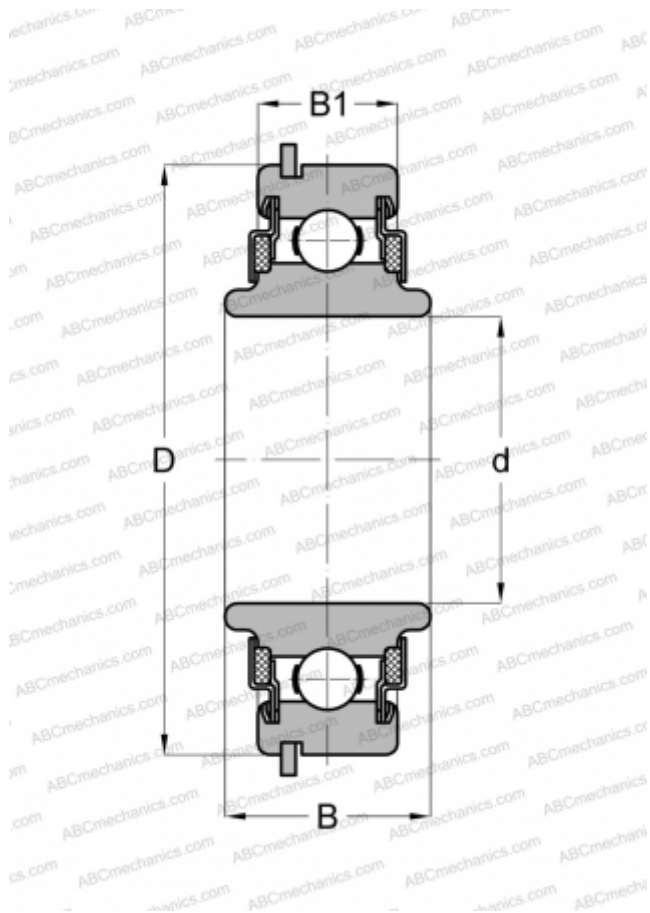

## 88011NR ABC

Радиальные шарикоподшипники

ТИП: Шарикоподшипники, Радиальные, Однорядные, С канавкой под стопорное кольцо, Со стопорным кольцом, закрыт с двух сторон войлочным уплотнением, широкое внутреннее кольцо

#### РАЗМЕРЫ, ММ

d	11,000
D	32,000
B	15,392
B1	10,008