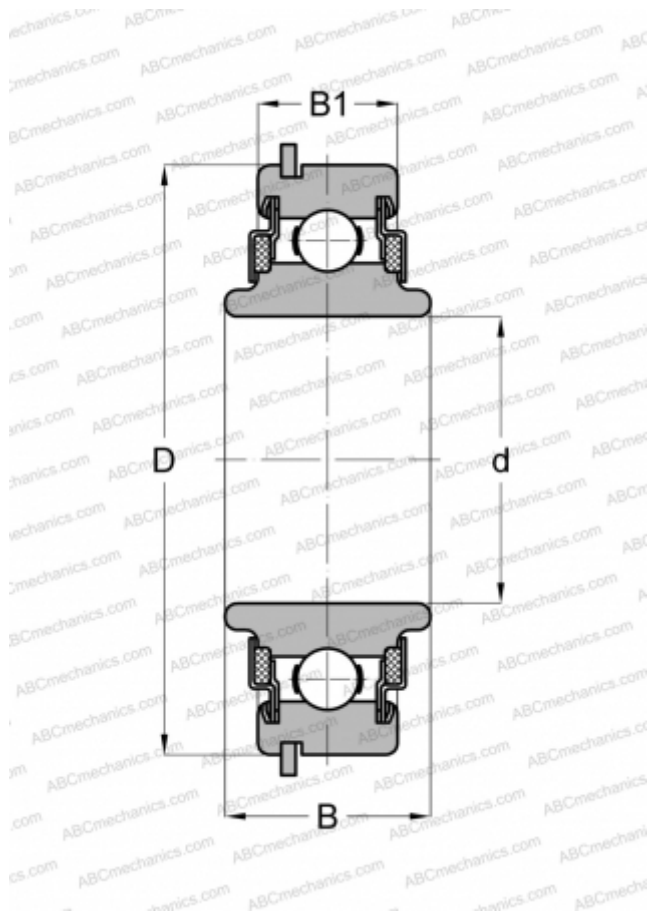

488011 NEW DEPARTURE

Радиальные шарикоподшипники

ТИП: Шарикоподшипники, Радиальные, Однорядные, С канавкой под стопорное кольцо, Со стопорным кольцом, закрыт с двух сторон войлочным уплотнением, широкое внутреннее кольцо

Технические характеристики

РАЗМЕРЫ, ММ

d	11,000
D	32,000
B	15,392
B1	10,008

МАССА, КГ

0,047

ПРОИЗВОДИТЕЛЬ

[NEW DEPARTURE](#)

АНАЛОГИ