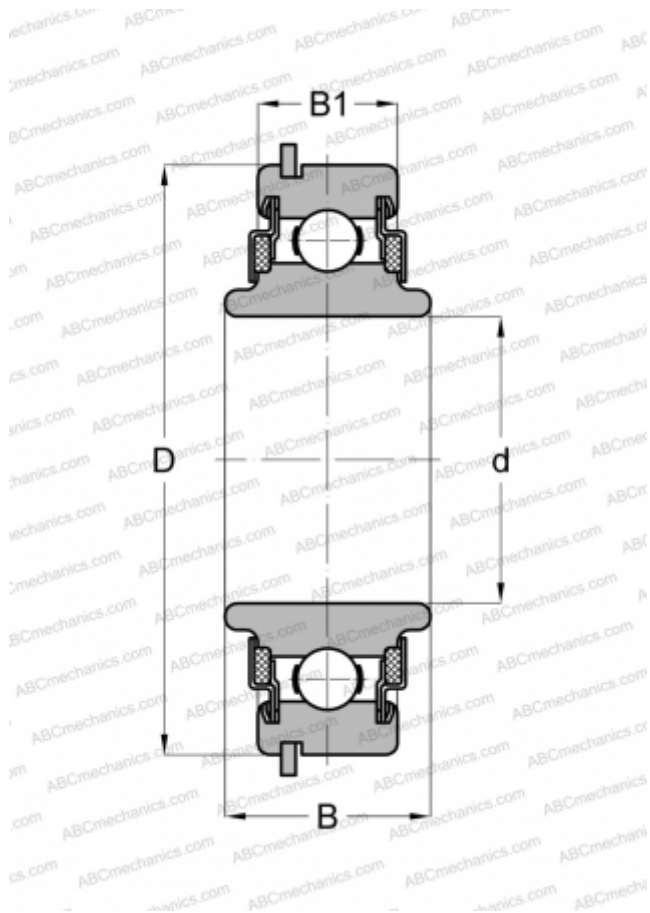

88501NR ABC

Радиальные шарикоподшипники

ТИП: Шарикоподшипники, Радиальные, Однорядные, С канавкой под стопорное кольцо, Со стопорным кольцом, закрыт с двух сторон войлочным уплотнением, широкое внутреннее кольцо

Технические характеристики

РАЗМЕРЫ, ММ

d	12,000
D	32,000
B	15,392
B1	10,008

МАССА, КГ

0,045

ПРОИЗВОДИТЕЛЬ

[ABC](#)

АНАЛОГИ